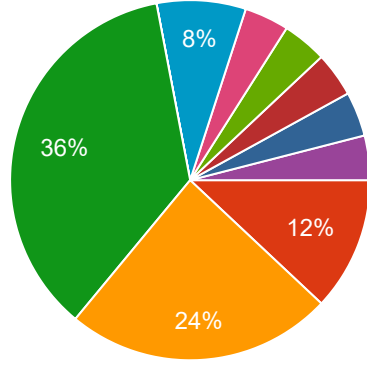

25 yanıt

Bölümümüze yerleşen öğrencilerimizin geldikleri coğrafi bölgeyi öğrenmek istiyoruz.

[Kopyala](#)

Sizin için uygun olan seçeneği işaretleyiniz.

25 yanıt

Hangi yıl liseden mezun oldunuz?

[Kopyala](#)

25 yanıt

Hangi lise grubundan mezun oldunuz.

[Kopyala](#)

25 yanıt

Tarsus Üniversitesi SBKY bölümü tercih listenizde kaçınıcı sırada yer alıyordu?

Kopyala

25 yanıt

- Birinci Tercih
- İkinci Tercih
- Üçüncü Tercih
- İlk 10 Tercih
- Son 5 Tercih
- 17
- 11
- Yatay geçiş

▲ 1/2 ▼

Tercih listenizde yalnızca SBKY bölümü mü yer alıyordu?

Kopyala

25 yanıt

- Evet
- Hayır

Tercih listenizde SBKY bölümü dışında bir bölüm yer alıyorsa aşağıda bu bölümleri belirtiniz.

25 yanıt

Yok