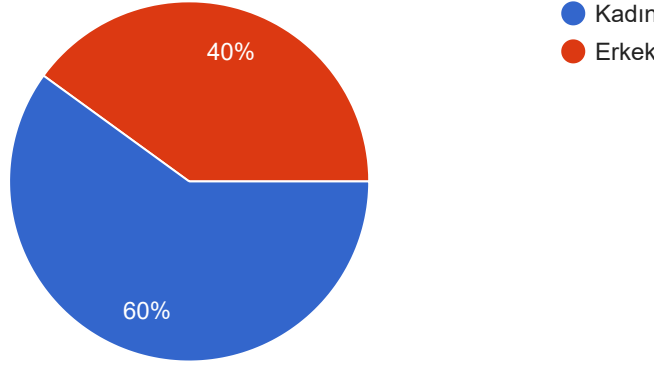

2024-2025 SIYASET BILIMI VE KAMU YÖNETİMİ TERCİH EĞİLİMLERİ ANKETİ

25 yanıt

[Analiz bilgilerini yayınla](#)

Cinsiyet

[Kopyala](#)

25 yanıt

Yaş

[Kopyala](#)

25 yanıt

Bölümümüze yerleşen öğrencilerimizin geldikleri coğrafi bölgeyi öğrenmek istiyoruz.

[Kopyala](#)

Sizin için uygun olan seçeneği işaretleyiniz.

25 yanıt

Hangi yıl liseden mezun oldunuz?

[Kopyala](#)