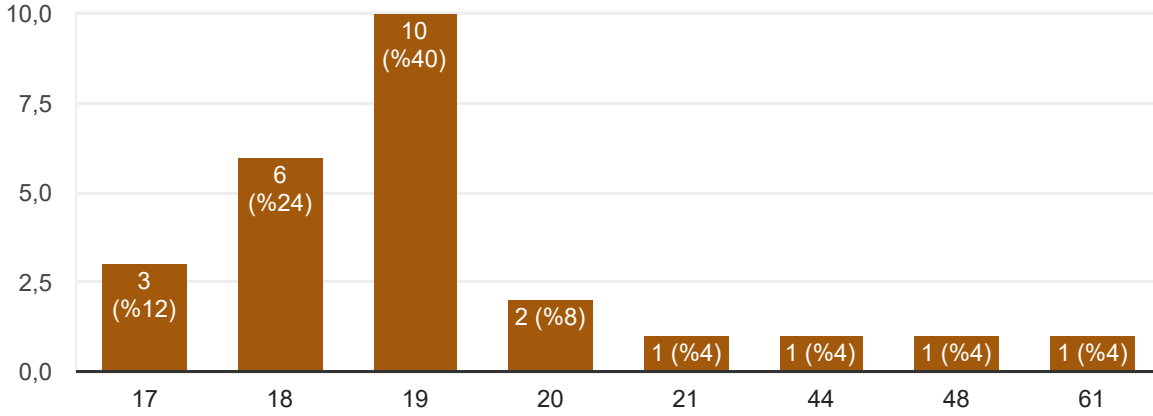

2024-2025 SIYASET BILIMI VE KAMU YÖNETİMİ TERCİH EĞİLİMLERİ ANKETİ

25 yanıt

[Analiz bilgilerini yayınla](#)

Cinsiyet

[Kopyala](#)

25 yanıt

Yaş

[Kopyala](#)

25 yanıt

Bölümümüze yerleşen öğrencilerimizin geldikleri coğrafi bölgeyi öğrenmek istiyoruz.

[Kopyala](#)

Sizin için uygun olan seçeneği işaretleyiniz.

25 yanıt

Hangi yıl liseden mezun oldunuz?

[Kopyala](#)