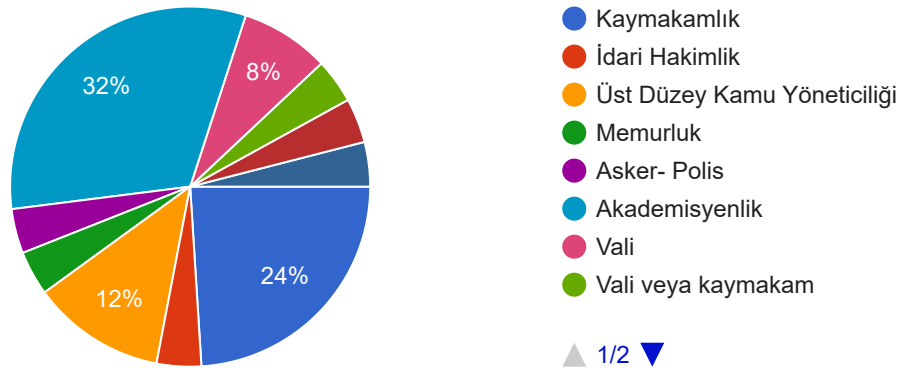

Bu içerik Google tarafından oluşturulmamış veya onaylanmamıştır. [Kötüye Kullanımı Bildirme](#) - [Hizmet Şartları](#) - [Gizlilik Politikası](#)

Google Formlar