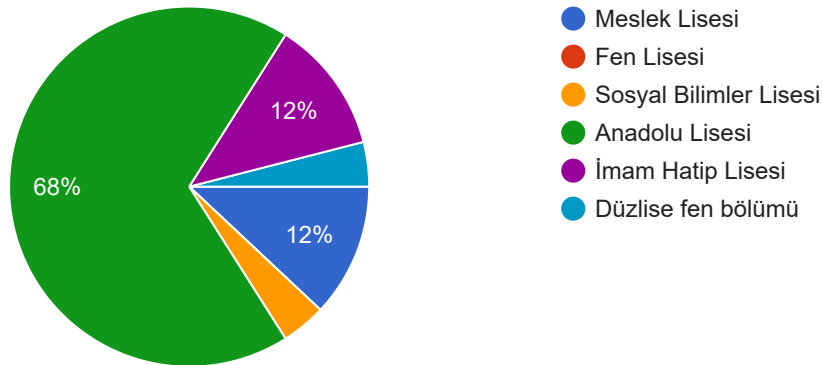

25 yanıt

Bölümümüze yerleşen öğrencilerimizin geldikleri coğrafi bölgeyi öğrenmek istiyoruz.

[Kopyala](#)

Sizin için uygun olan seçeneği işaretleyiniz.

25 yanıt

Hangi yıl liseden mezun oldunuz?

[Kopyala](#)

25 yanıt

Hangi lise grubundan mezun oldunuz.

[Kopyala](#)

25 yanıt

Tarsus Üniversitesi SBKY bölümü tercih listenizde kaçınıcı sırada yer alıyordu?

Kopyala

25 yanıt

- Birinci Tercih
- İkinci Tercih
- Üçüncü Tercih
- İlk 10 Tercih
- Son 5 Tercih
- 17
- 11
- Yatay geçiş

▲ 1/2 ▼

Tercih listenizde yalnızca SBKY bölümü mü yer alıyordu?

Kopyala

25 yanıt

- Evet
- Hayır

Tercih listenizde SBKY bölümü dışında bir bölüm yer alıyorsa aşağıda bu bölümleri belirtiniz.

25 yanıt

Yok