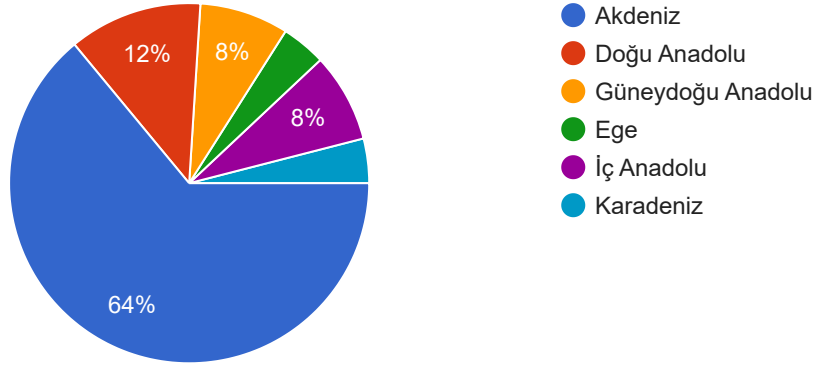

25 yanıt

Bölümümüze yerleşen öğrencilerimizin geldikleri coğrafi bölgeyi öğrenmek istiyoruz.

[Kopyala](#)

Sizin için uygun olan seçeneği işaretleyiniz.

25 yanıt

Hangi yıl liseden mezun oldunuz?

[Kopyala](#)

25 yanıt

Hangi lise grubundan mezun oldunuz.

[Kopyala](#)

25 yanıt

Tarsus Üniversitesi SBKY bölümü tercih listenizde kaçınıcı sırada yer alıyordu?

Kopyala

25 yanıt

- Birinci Tercih
- İkinci Tercih
- Üçüncü Tercih
- İlk 10 Tercih
- Son 5 Tercih
- 17
- 11
- Yatay geçiş

▲ 1/2 ▼

Tercih listenizde yalnızca SBKY bölümü mü yer alıyordu?

Kopyala

25 yanıt

- Evet
- Hayır

Tercih listenizde SBKY bölümü dışında bir bölüm yer alıyorsa aşağıda bu bölümleri belirtiniz.

25 yanıt

Yok