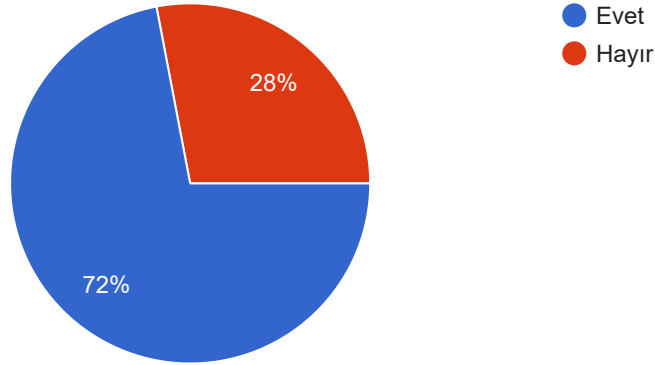

Bölümden kariyer beklentiniz nedir?

Kopyala

25 yanıt