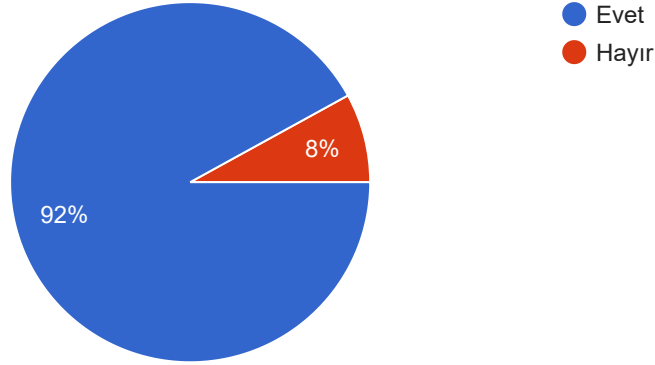

Bu bölümü tercih etme sürecinizde hangi kaynakları kullandınız?

[Kopyala](#)

25 yanıt

Tercih sürecinde Tarsus Üniversitesi SBKY bölüm web sitemizi ziyaret ettiniz mi?

Kopyala

25 yanıt

Tercih sürecinde Tarsus Üniversitesi SBKY bölüm instagram hesabımızı ziyaret ettiniz mi?