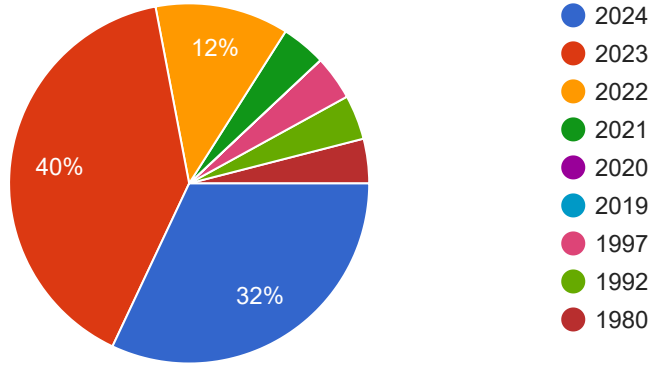

2024-2025 SIYASET BILIMI VE KAMU YÖNETİMİ TERCİH EĞİLİMLERİ ANKETİ

25 yanıt

[Analiz bilgilerini yayınla](#)

Cinsiyet

[Kopyala](#)

25 yanıt

Yaş

[Kopyala](#)

25 yanıt

Bölümümüze yerleşen öğrencilerimizin geldikleri coğrafi bölgeyi öğrenmek istiyoruz.

[Kopyala](#)

Sizin için uygun olan seçeneği işaretleyiniz.

25 yanıt

Hangi yıl liseden mezun oldunuz?

[Kopyala](#)

25 yanıt

Hangi lise grubundan mezun oldunuz.

[Kopyala](#)

25 yanıt

Tarsus Üniversitesi SBKY bölümü tercih listenizde kaçınıcı sırada yer alıyordu?

Kopyala

25 yanıt

- Birinci Tercih
- İkinci Tercih
- Üçüncü Tercih
- İlk 10 Tercih
- Son 5 Tercih
- 17
- 11
- Yatay geçiş

▲ 1/2 ▼

Tercih listenizde yalnızca SBKY bölümü mü yer alıyordu?

Kopyala

25 yanıt

- Evet
- Hayır

Tercih listenizde SBKY bölümü dışında bir bölüm yer alıyorsa aşağıda bu bölümleri belirtiniz.

25 yanıt

Yok